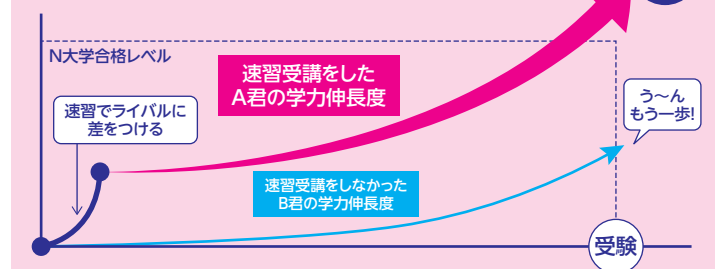

# 河合サテライト講座コース

長崎唯一、かつ実力No.1!  
地場で長年続く  
信頼ある予備校

伝統と実績のある  
大手予備校

野田ゼミナールと河合塾の  
映像授業を導入!!  
効率的で最強の  
受験対策を提供!!

野田ゼミナールが提供する  
河合サテライト講座はここが違う!

**野田ゼミの速習受講** 短期間の集中学習、次学年の先取り学習で、  
飛躍的に学力アップを図ります。  
しまった時間が無い!得点が足りない...と思っている君。  
**まだ間に合うよ!!** 速習受講で受験勉強の  
遅れを挽回しよう!!

速習受講ならこんな  
希望もお応えします!!

受験勉強の出遅れを  
挽回したい!

高1・2生から早めの  
対策をしたい!

志望大学を  
妥協したくない!

速習受講をしたA君と受講しなかったB君の違いは...?  
(A君とB君はライバル。学力レベルもほぼ同じで、第一志望はともにN大学)

- ①クオリティの高さ 伝統と実績ある大手予備校 河合塾の映像授業だからこそクオリティの高さが自慢!
- ②集中できる45分+理解度チェックテスト 一般的な映像授業の1コマ90分では集中力は持続できない、ウトウトする。45分の講義+チェックテストで効率的かつ、効果的に!
- ③疑問質問は即解・即決 野田ゼミだからできる! 疑問質問はその場で即解、即決!